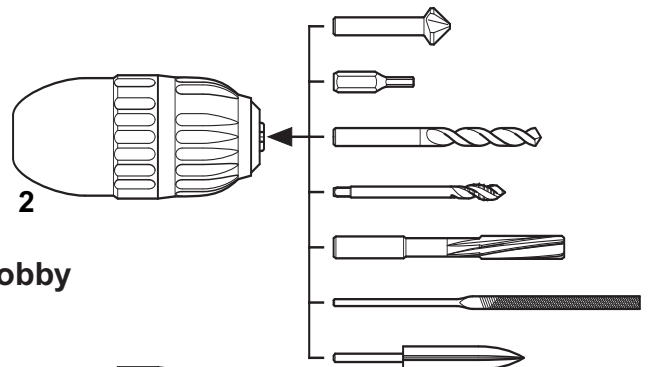

GB The unique, ergonomic tool handle – indispensable for Craftsmen, Industry and Hobby

topgrip chucks tools with shanks Ø 0.8 – 10 mm
topgrip is ideal for chamfering tools, toolbits, drills, taps, reamers, needle files, deburring tools, and so on

Easy to use – quick tool change

1. 1 Unchucking: grip the holding part (A) of topgrip with one hand – turn the sleeve (B) with your other hand in „RELEASE“ direction
2. 2 Tool: push in the tool as far as possible
3. 3 Chucking: turn the sleeve (B) in „GRIP“ direction until the tool is chucked

Artikelnummer: Schwarz / Schwarz:
Référence: noir / noir:
Item code: black / black:

118500

Artikelnummer: Rot / Schwarz:
Référence: rouge / noir:
Item code: red / black:

118502