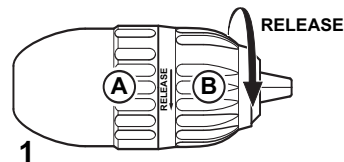

GB The unique, ergonomic tool handle – indispensable for Craftsmen, Industry and Hobby

topgrip chucks tools with shanks Ø 0.8 – 10 mm
topgrip is ideal for chamfering tools, toolbits, drills, taps, reamers, needle files, deburring tools, and so on

Easy to use – quick tool change

1. 1 Unchucking: grip the holding part (A) of topgrip with one hand – turn the sleeve (B) with your other hand in „RELEASE“ direction
2. 2 Tool: push in the tool as far as possible
3. 3 Chucking: turn the sleeve (B) in „GRIP“ direction until the tool is chucked

Artikelnummer: Schwarz / Schwarz:
Référence: noir / noir:
Item code: black / black:

118500

Artikelnummer: Rot / Schwarz:
Référence: rouge / noir:
Item code: red / black:

118502