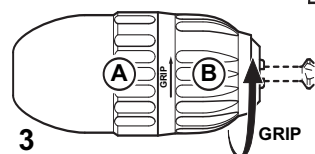

GB The unique, ergonomic tool handle – indispensable for Craftsmen, Industry and Hobby

topgrip chucks tools with shanks Ø 0.8 – 10 mm
topgrip is ideal for chamfering tools, toolbits, drills, taps, reamers, needle files, deburring tools, and so on

Easy to use – quick tool change

1. 1 Unchucking: grip the holding part (A) of topgrip with one hand – turn the sleeve (B) with your other hand in „RELEASE“ direction
2. 2 Tool: push in the tool as far as possible
3. 3 Chucking: turn the sleeve (B) in „GRIP“ direction until the tool is chucked

Artikelnummer: Schwarz / Schwarz:
Référence: noir / noir:
Item code: black / black:

118500

Artikelnummer: Rot / Schwarz:
Référence: rouge / noir:
Item code: red / black:

118502