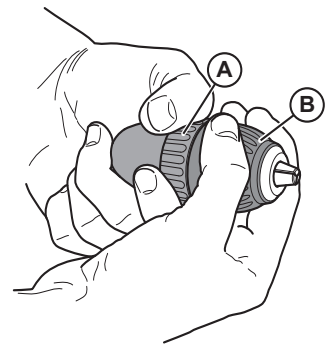

DE Der einzigartige, ergonomische Universalhandgriff – unentbehrlich für Handwerk, Industrie und Hobby

topgrip spannt Werkzeuge mit Schaft Ø 0.8 – 10 mm
topgrip ist geeignet für Senker, Schraubeinsätze (Toolbits), Bohrer, Gewindebohrer, Reibahlen, Nadelfeilen, Entgrater, usw.

Einfach in der Anwendung – schnellste Werkzeugwechsel

- 1 Öffnen: topgrip am Halteteil (A) mit einer Hand festhalten – Hülse (B) mit der anderen Hand in Pfeilrichtung „RELEASE“ drehen
- 2 Werkzeug: so tief wie möglich in topgrip einsetzen
- 3 Spannen: Hülse (B) in Pfeilrichtung „GRIP“ drehen, bis das Werkzeug gespannt ist

FR Le manche d'outil unique et universel – indispensable pour l'artisanat, l'industrie et le hobby

topgrip serre des outils à queues de Ø 0.8 – 10 mm
topgrip est idéal pour outils à chanfreiner, outils de vissage (toolbits), forets, tarauds, alésoirs, limes à aiguille, outils à ébavurer, etc.